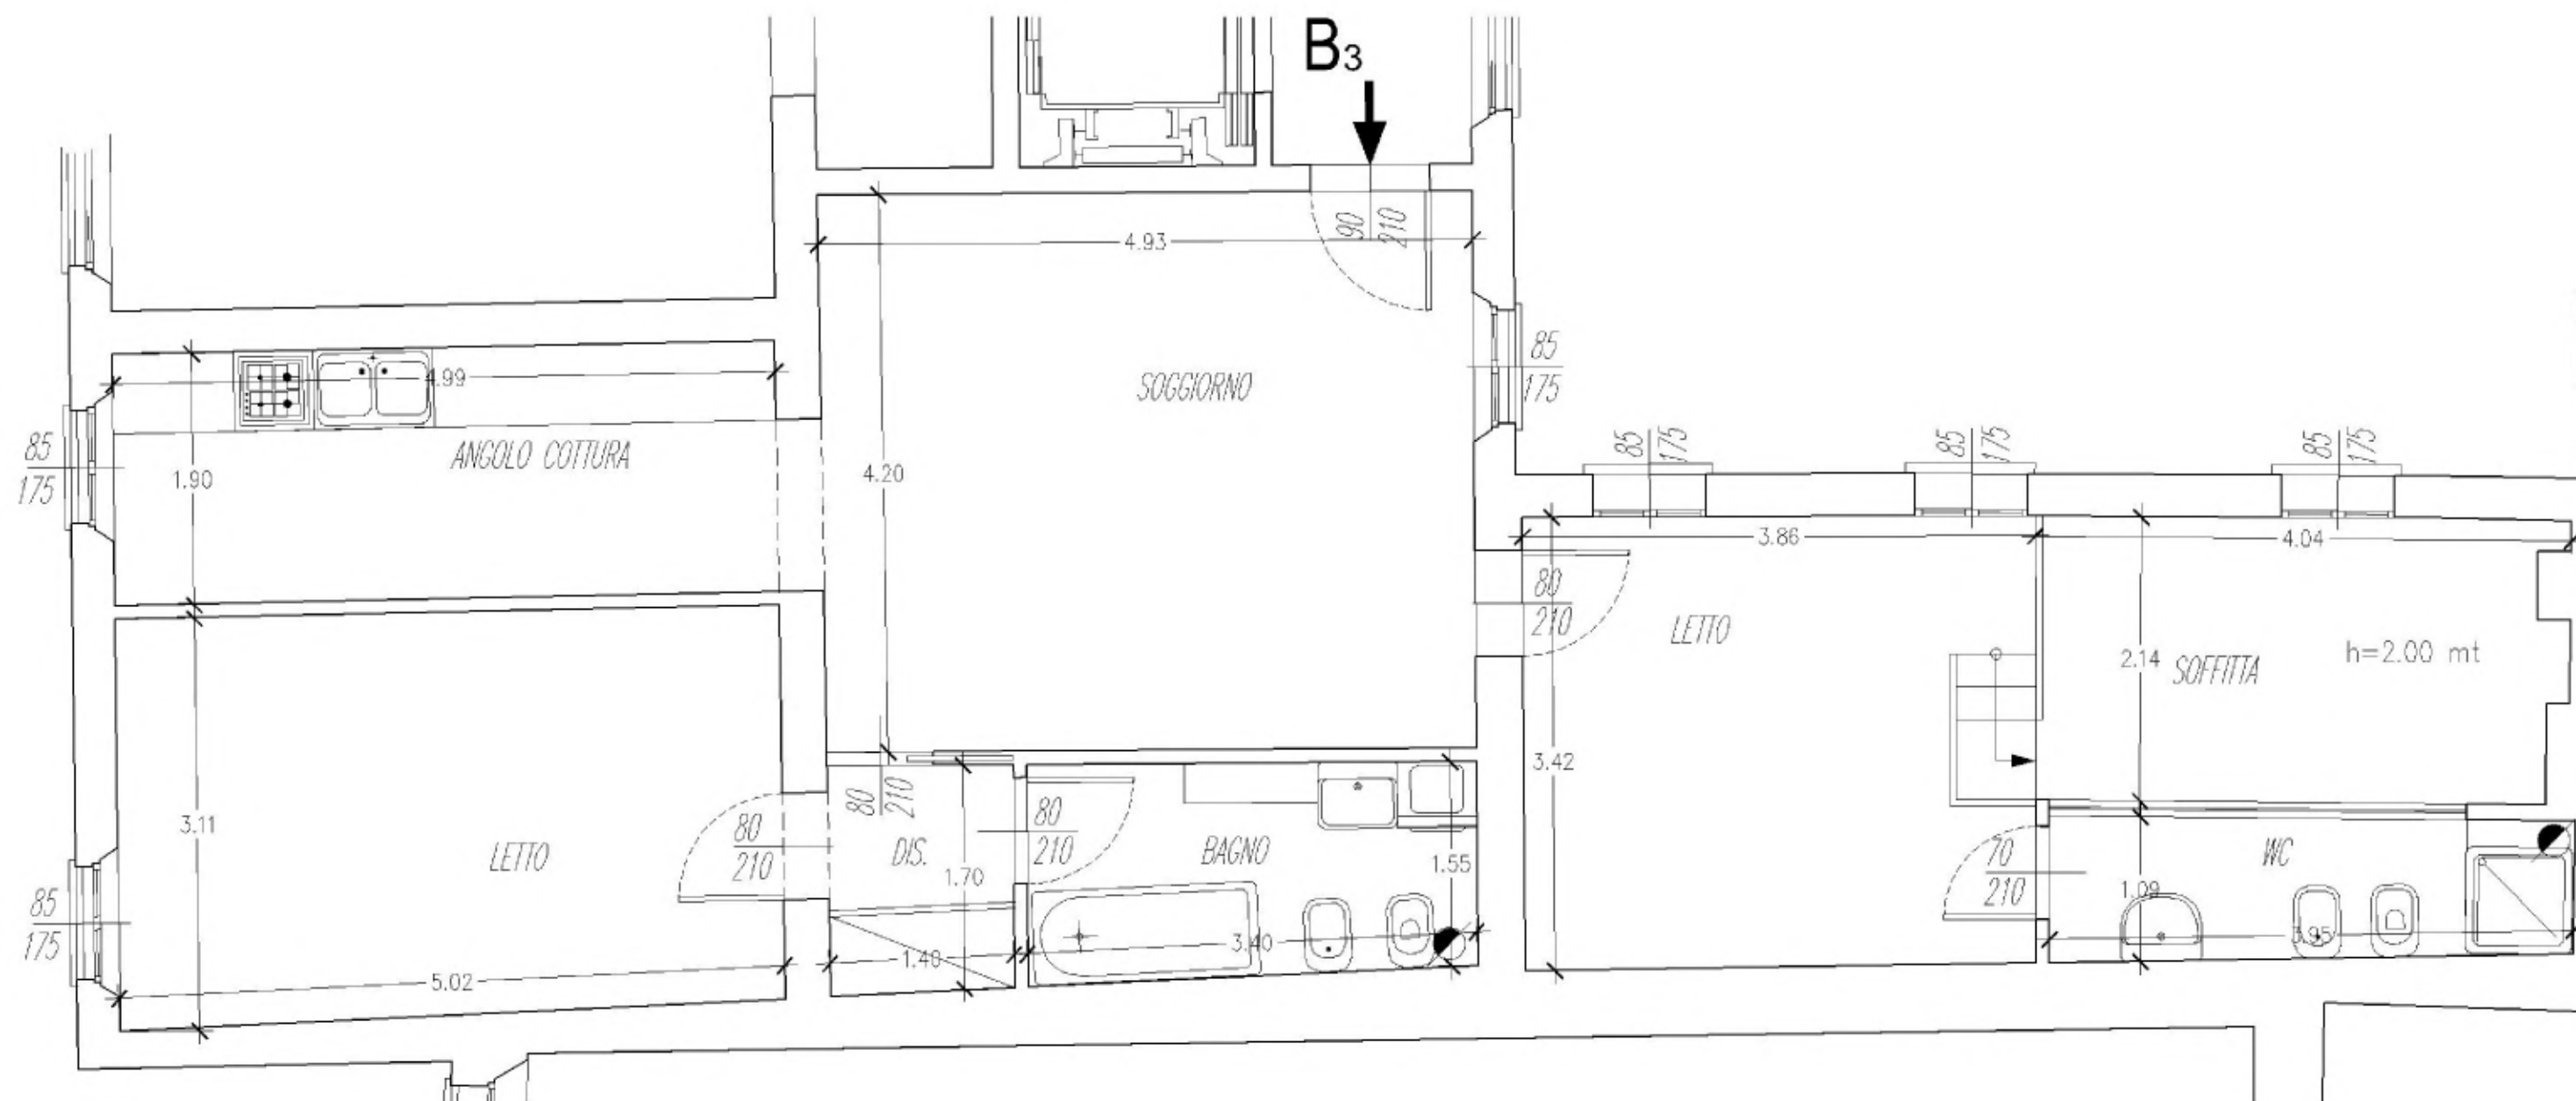

SCALA B

UNITA' IMMOBILIARI - Unità residenziale: **B3** - Pianta piano Primo - VARIANTE

SCALA B - UNITA' IMMOBILIARI
Unità residenziale **B3** - Pianta piano Primo - VARIANTE

Recupero di Complesso Residenziale Storico - Piazza Martiri, 40-42 - Carpi (Mo)