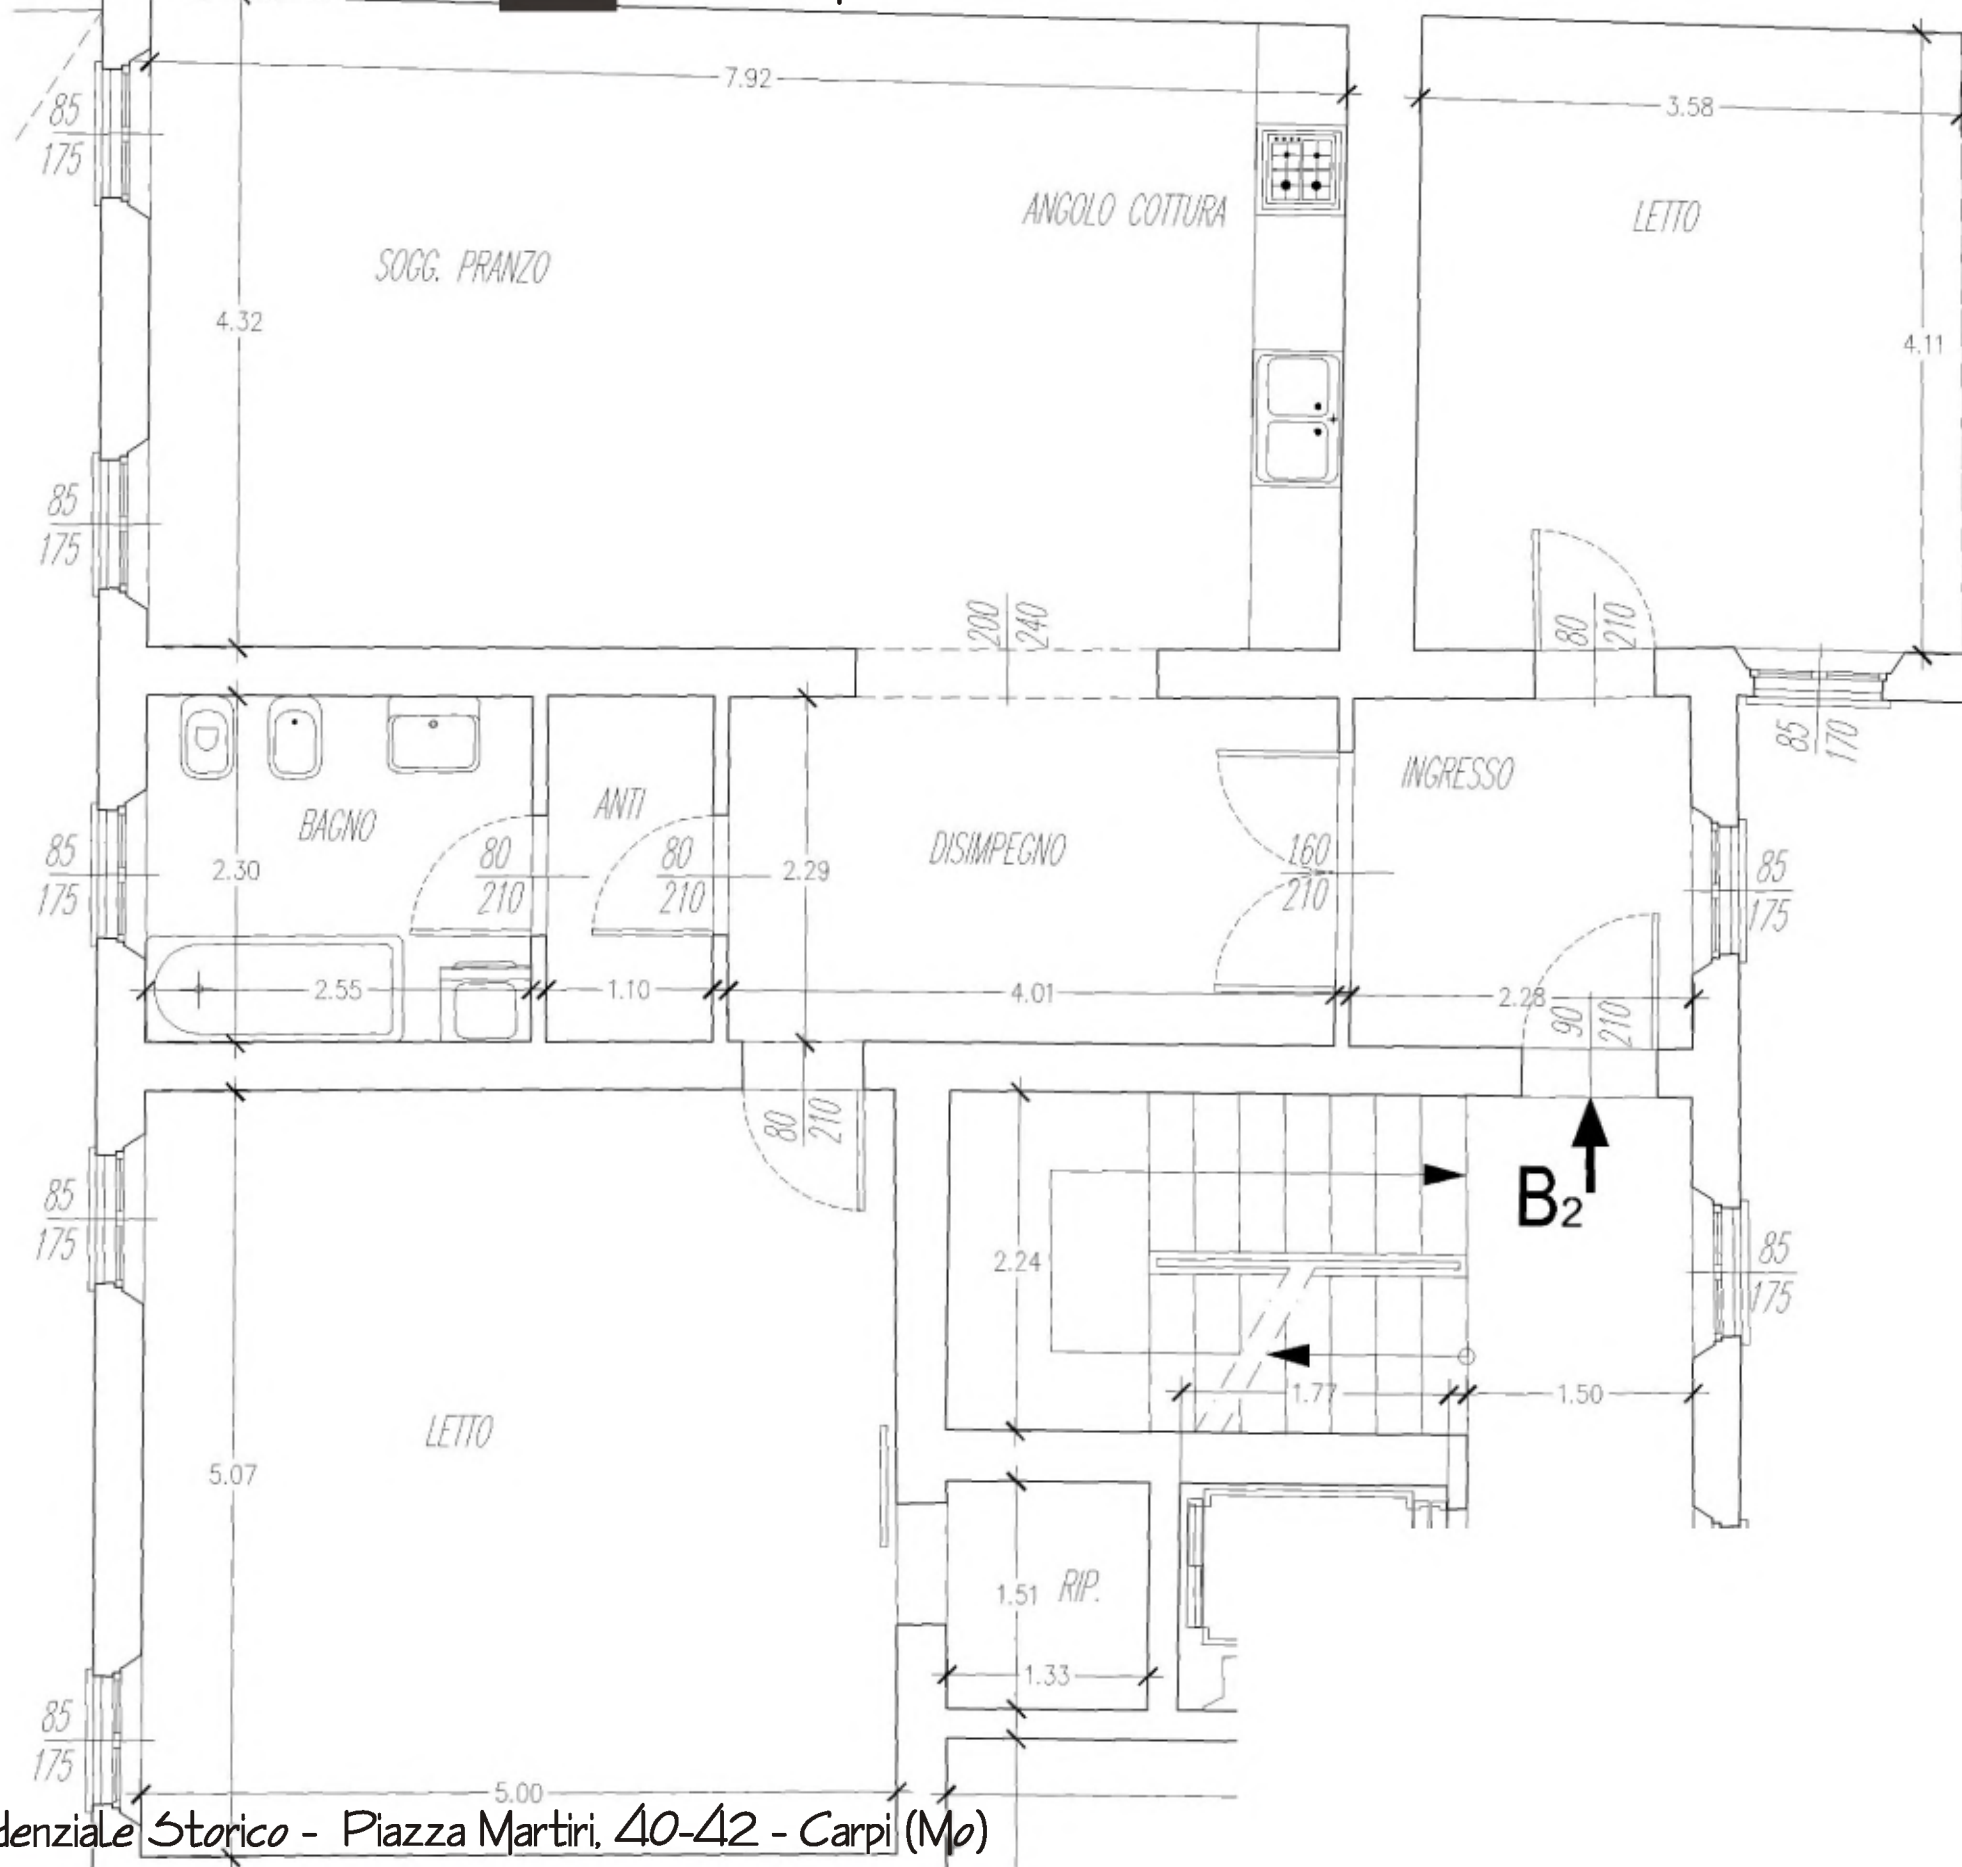

SCALA B

UNITA' IMMOBILIARI - Unità direzionale: **Bu1** - Pianta piano Terra

Recupero di Complesso Residenziale Storico - Piazza Martiri, 40-42 - Carpi (Mo)

SCALA B

UNITA' IMMOBILIARI - Unità residenziale: **B1** - Pianta piano Terra

Recupero di Complesso Residenziale Storico - Piazza Martiri, 40-42 - Carpi (Mo)

SCALA B

UNITA' IMMOBILIARI - Unità residenziale: **B2** - Pianta piano Primo

Recupero di Complesso Residenziale Storico - Piazza Martiri, 40-42 - Carpi (Mo)

SCALA B

UNITA' IMMOBILIARI - Unità residenziale: **B3** - Pianta piano Primo

SCALA B - UNITA' IMMOBILIARI
Unità residenziale **B3** - Pianta piano Primo

Recupero di Complesso Residenziale Storico - Piazza Martiri, 40-42 - Carpi (Mo)