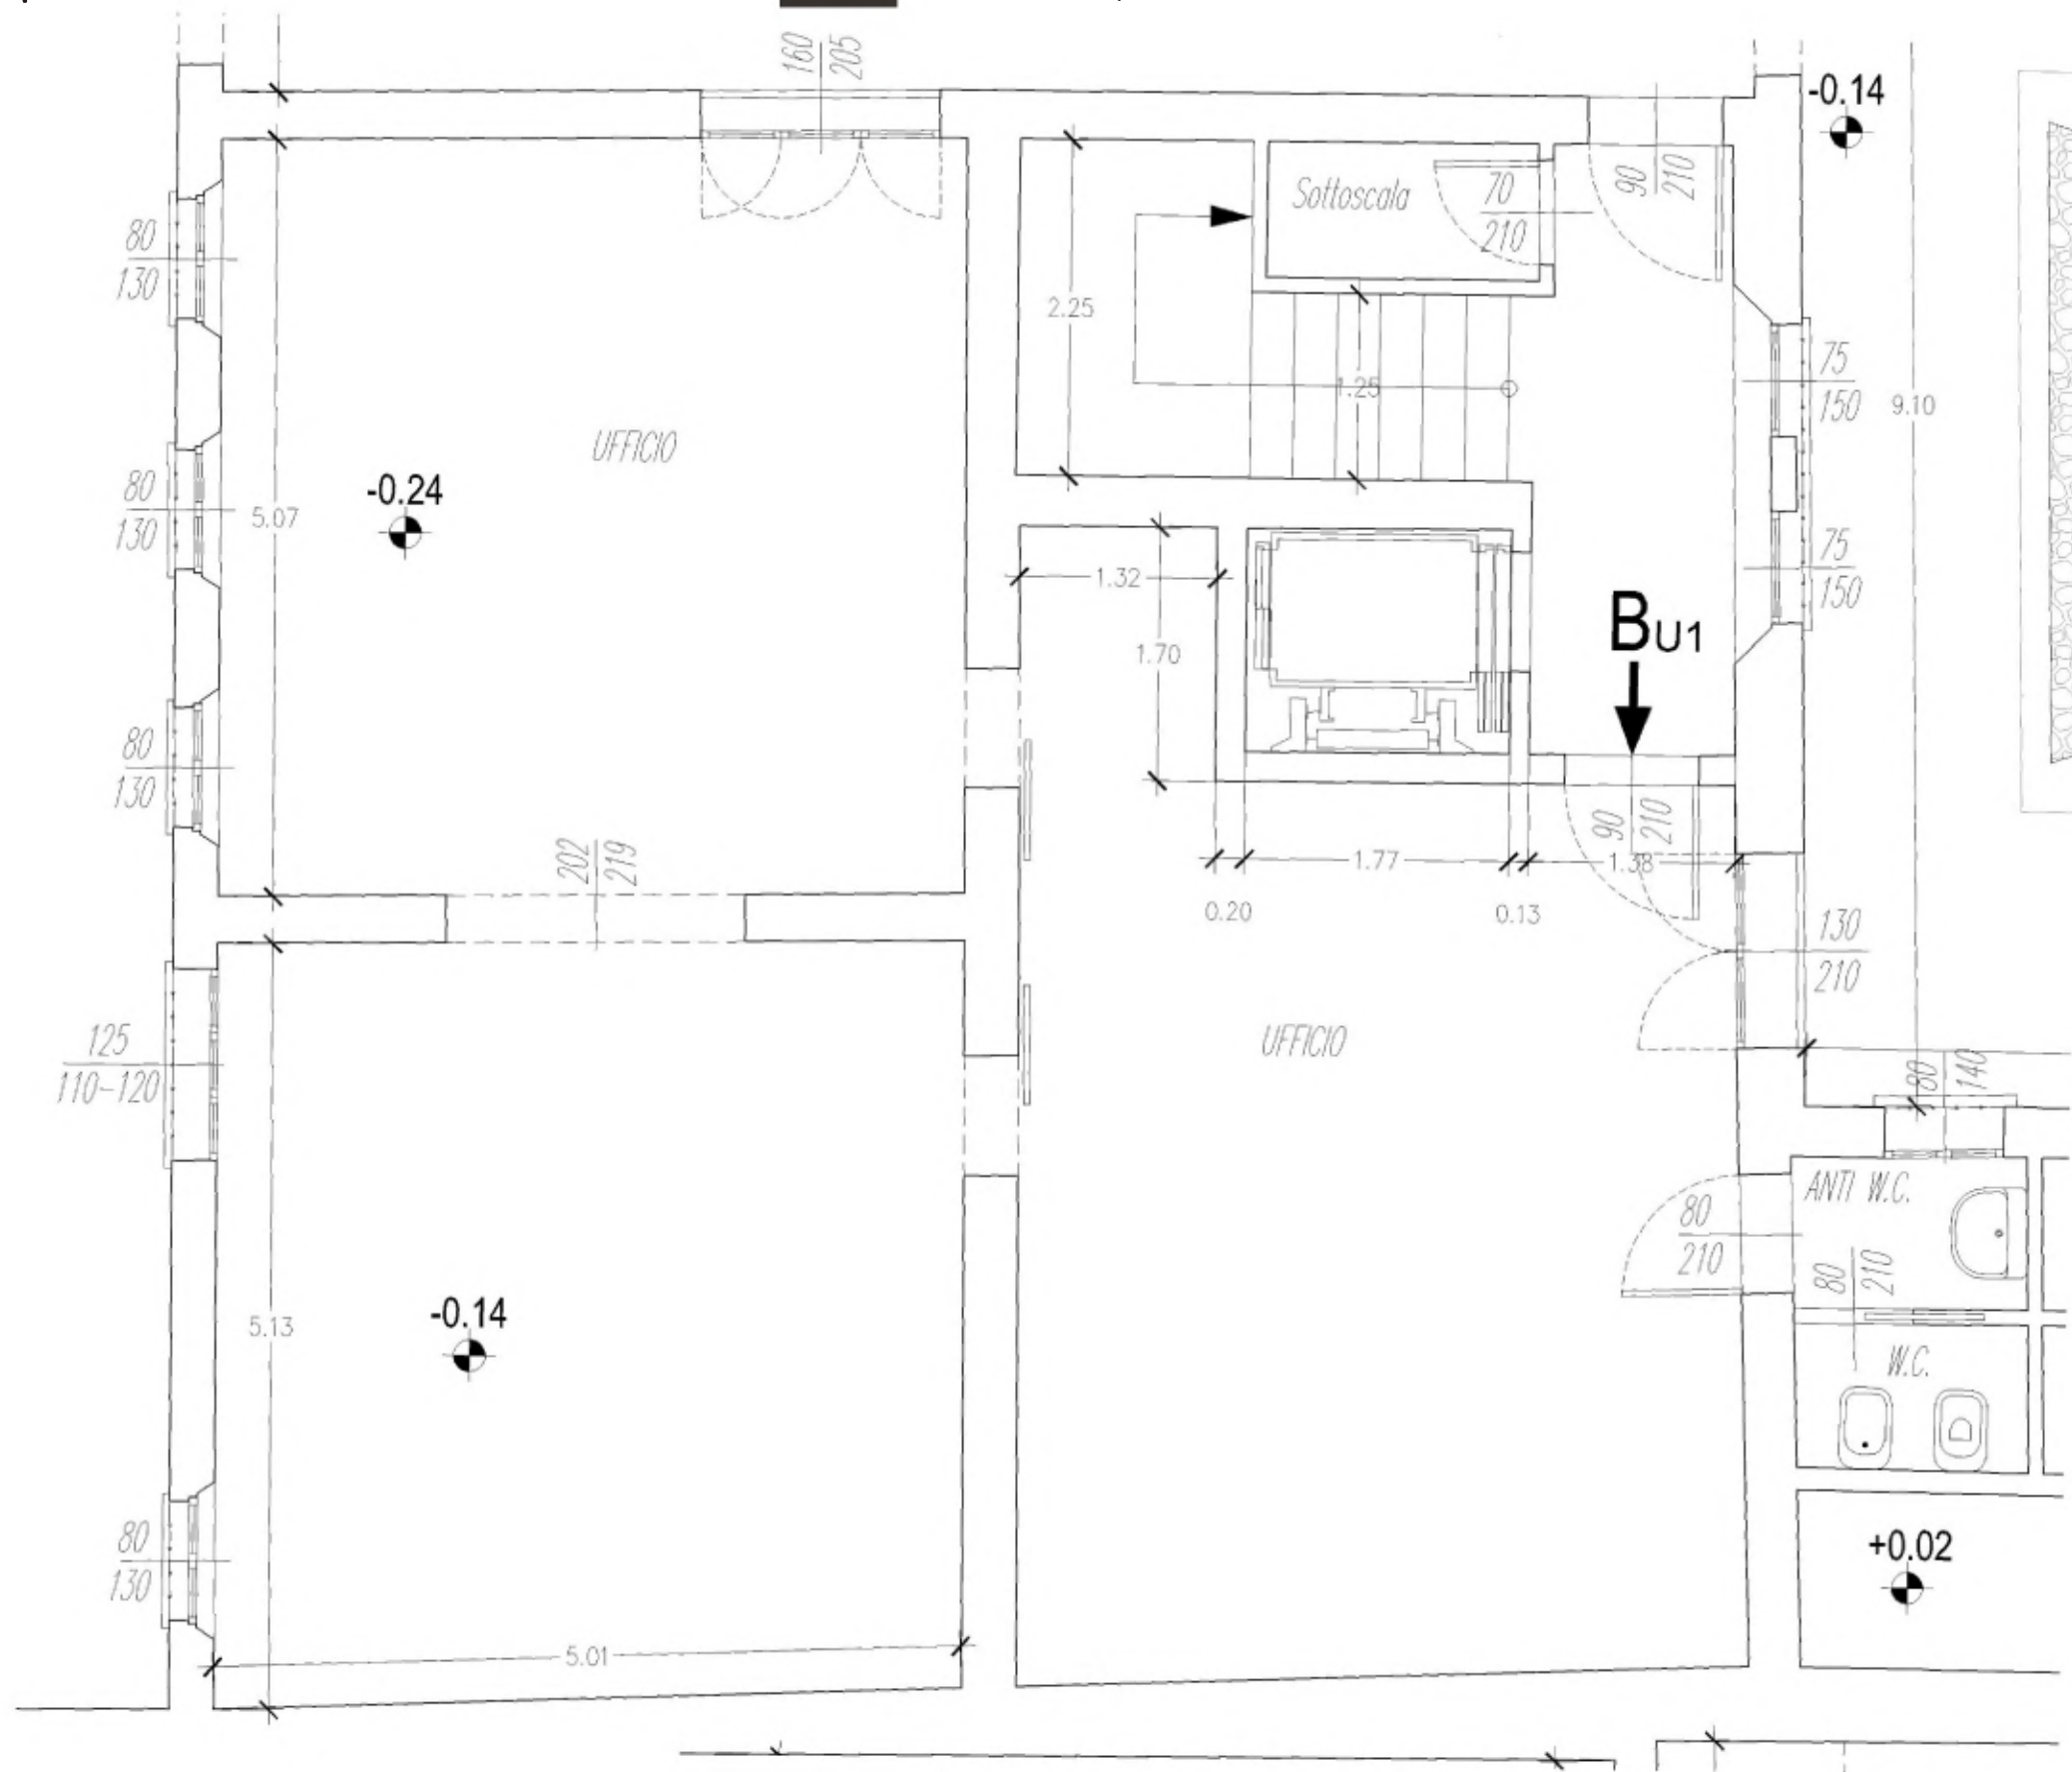

SCALA B

UNITA' IMMOBILIARI - Unità direzionale: **Bu1** - Pianta piano Terra

Recupero di Complesso Residenziale Storico - Piazza Martiri, 40-42 - Carpi (Mo)

SCALA B

UNITA' IMMOBILIARI - Unità residenziale: **B1** - Pianta piano Terra

Recupero di Complesso Residenziale Storico - Piazza Martiri, 40-42 - Carpi (Mo)

SCALA B

UNITA' IMMOBILIARI - Unità residenziale: **B2** - Pianta piano Primo

Recupero di Complesso Residenziale Storico - Piazza Martiri, 40-42 - Carpi (Mo)

SCALA B

UNITA' IMMOBILIARI - Unità residenziale: **B3** - Pianta piano Primo

SCALA B - UNITA' IMMOBILIARI
Unità residenziale **B3** - Pianta piano Primo

Recupero di Complesso Residenziale Storico - Piazza Martiri, 40-42 - Carpi (Mo)